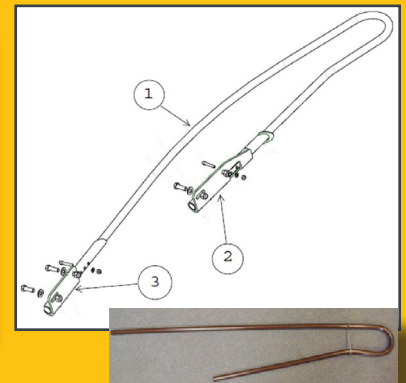

### Multi Purpose Rod

Key	Part Number	Part Description
1	113008	Bow Rod, Bent
2	147229	Rear Rod Bracket RH
2	147228	Rear Rod Bracket LH (Not Shown)
3	147236	Rod Holder, Front (Order 2 Per Rod)

### Extended Contact Rod

Key	Part Number	Part Description
1	99980	Bow Rod, Long, 25MM
2	147228	Rear Rod Holder LH
2	147229	Rear Rod Holder RH (Not Shown)
3	156680	Rod Bracket—Front
3	156681	Rod Bracket—Front

### Heavy Duty Rod

LEFT ASSEMBLY: 148765

RIGHT ASSEMBLY: 148766

Key	Part Number	Part Description
1	99529	Bow Rod, 28MM
2	99530	Rod Sleeve
3	148767	Front Rod Holder LH
3	148771	Front Rod Holder RH (Not Shown)
4	148774	Rear Rod Holder Inner
5	148777	Rear Rod Holder Outer