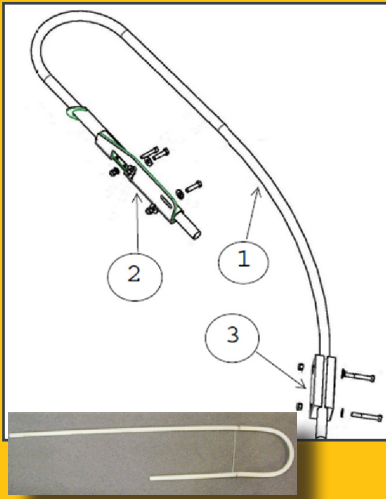

### Multi Purpose Rod

Key	Part Number	Part Description
1	113008	Bow Rod, Bent
2	147229	Rear Rod Bracket RH
2	147228	Rear Rod Bracket LH (Not Shown)
3	147236	Rod Holder, Front (Order 2 Per Rod)

### Extended Contact Rod

Key	Part Number	Part Description
1	99980	Bow Rod, Long, 25MM
2	147228	Rear Rod Holder LH
2	147229	Rear Rod Holder RH (Not Shown)
3	156680	Rod Bracket—Front
3	156681	Rod Bracket—Front

### Heavy Duty Rod

LEFT ASSEMBLY: 148765

RIGHT ASSEMBLY: 148766

Key	Part Number	Part Description
1	99529	Bow Rod, 28MM
2	99530	Rod Sleeve
3	148767	Front Rod Holder LH
3	148771	Front Rod Holder RH (Not Shown)
4	148774	Rear Rod Holder Inner
5	148777	Rear Rod Holder Outer