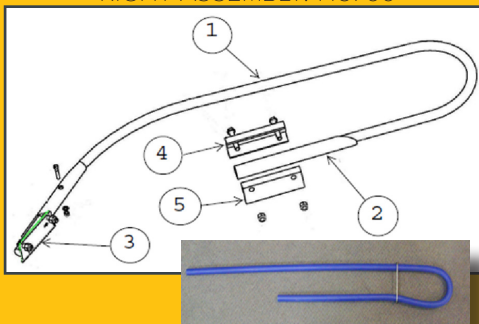

### Extended Contact Rod

Key	Part Number	Part Description
1	99980	Bow Rod, Long, 25MM
2	147228	Rear Rod Holder LH
2	147229	Rear Rod Holder RH (Not Shown)
3	156680	Rod Bracket—Front
3	156681	Rod Bracket—Front

LEFT ASSEMBLY: 154264

RIGHT ASSEMBLY: 154265

### Heavy Duty Rod

LEFT ASSEMBLY: 148765

RIGHT ASSEMBLY: 148766

Key	Part Number	Part Description
1	99529	Bow Rod, 28MM
2	99530	Rod Sleeve
3	148767	Front Rod Holder LH
3	148771	Front Rod Holder RH (Not Shown)
4	148774	Rear Rod Holder Inner
5	148777	Rear Rod Holder Outer